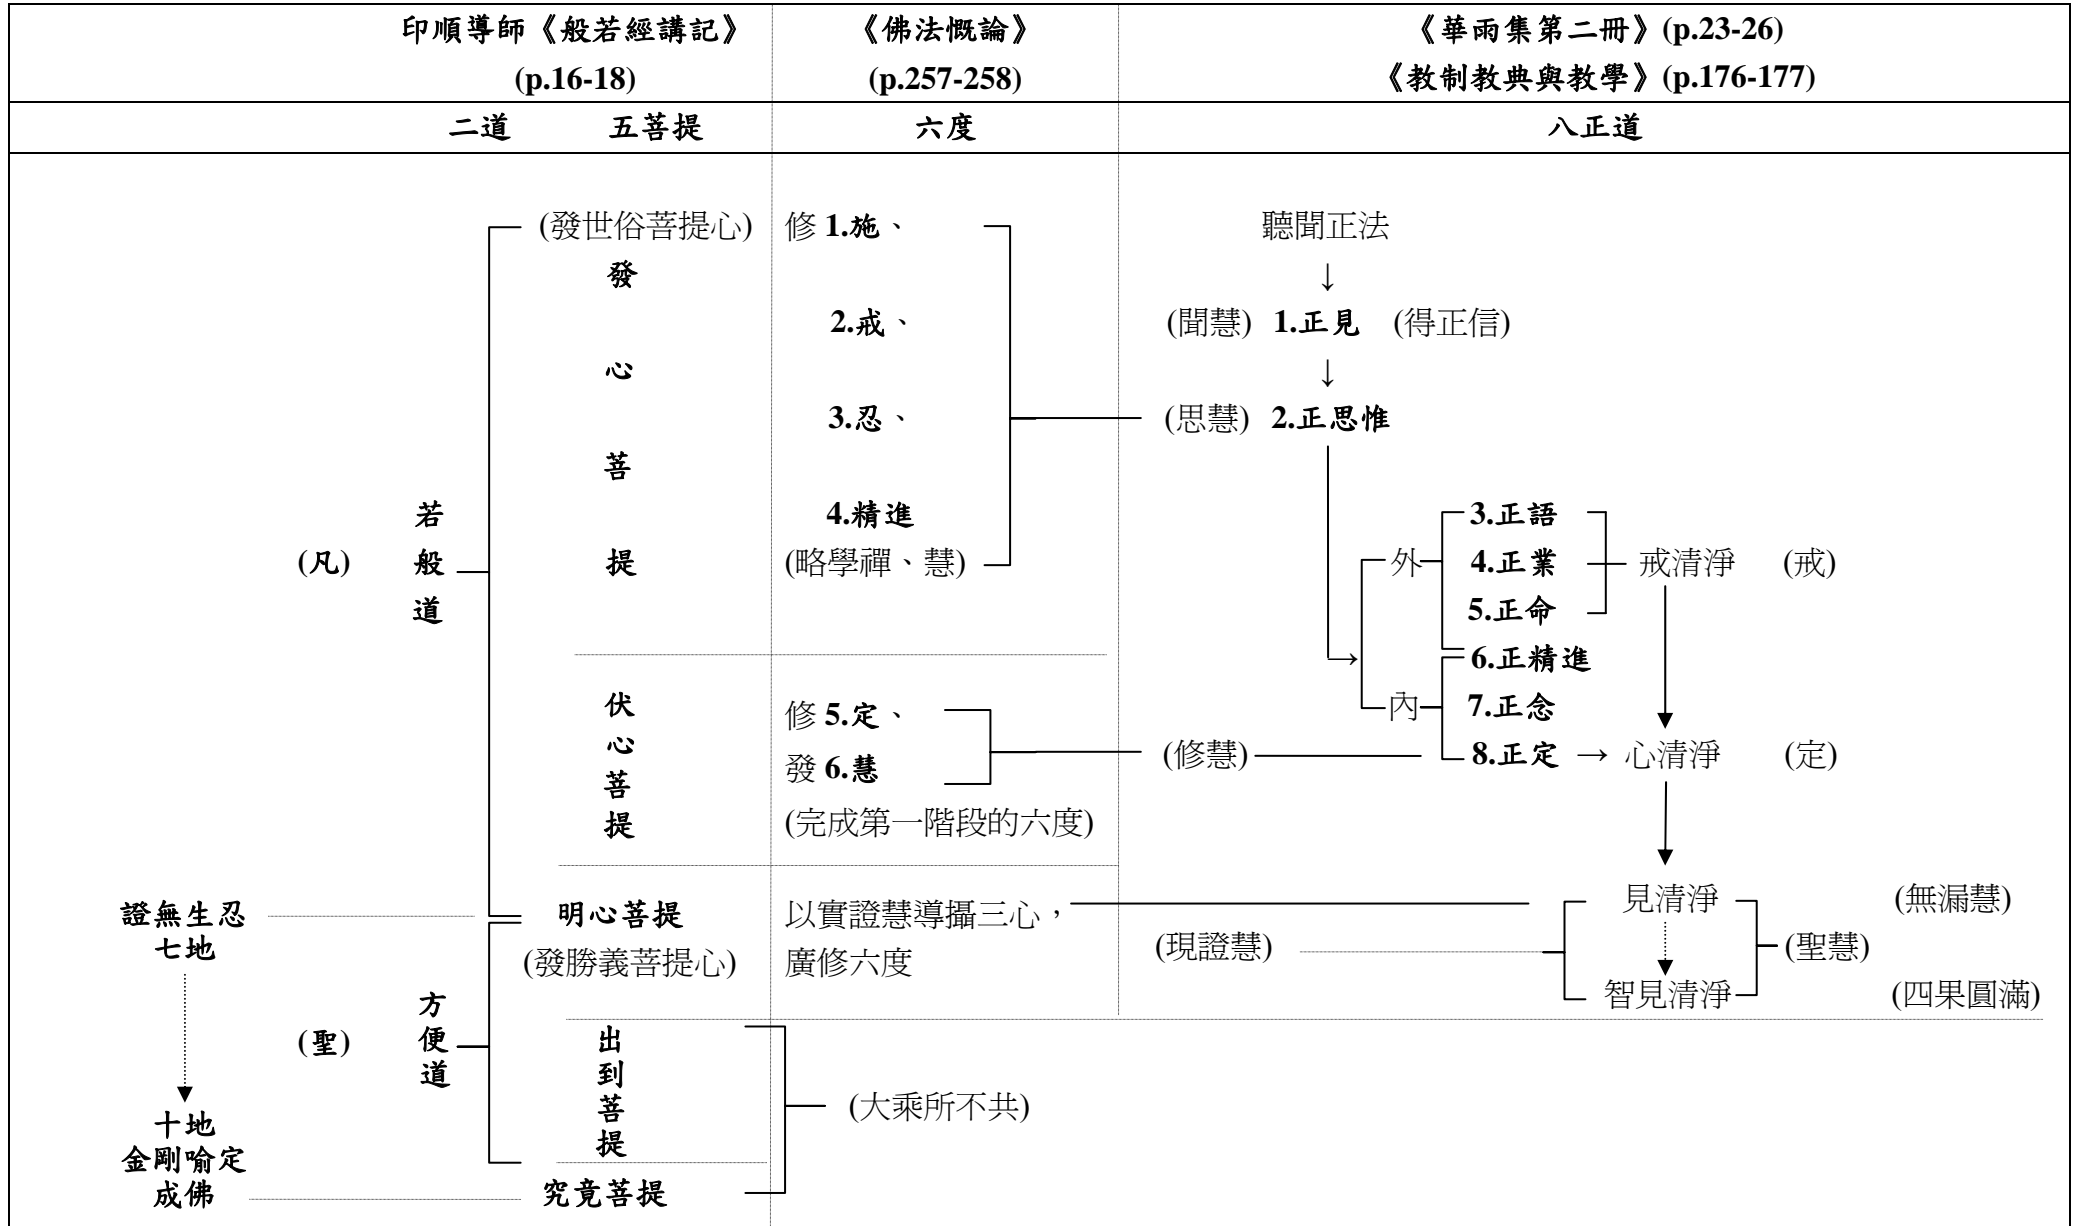

【大小乘佛法之修行道階：簡略比對】

五 蘊

十二 處

十八 界

五 位